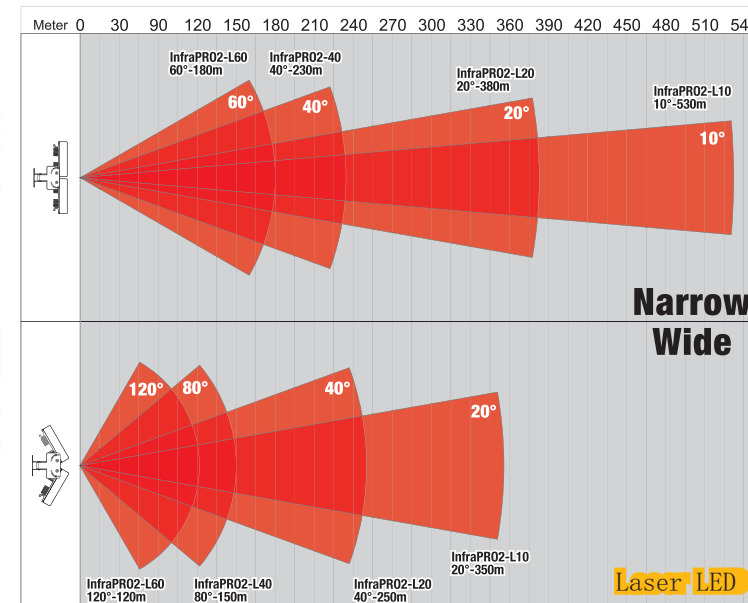

Projecteur IR Professionnel

IK10
Vandal-Resistant

IP68
Water Proof

IR
Remote Control

IKA-IR4BSI IKA-IR5BSI IKA-IR38BD IKA-IR38BM IKA-IR38BT

	IKA-IR38XX	IKA-IR389XX	IKA-IR38LXX
Nombre de LED / Nature	20 pcs / 3W High Power LED	20 pcs / 3W High Power LED	20 pcs / Laser LED
Longueur d'onde	850nm	940nm (non visible)	850nm
Angle d'irradiation	10° - 120°	10° - 60°	10° - 60°
IR Distance	60-300m	80 - 240m	150 - 350m
Jour / Nuit	Auto On / Off	Auto On / Off	Auto On / Off
Alimentation	24V AC ou DC	24V AC ou DC	24V AC ou DC
Consommation	40W	42W	42W
Panneau de protection	PC Anti vandale IK10	PC Anti vandale IK10	PC Anti vandale IK10
Etanchéité	IP68	IP68	IP68
Boîtier / couleur	Aluminium / Noir	Aluminium / Noir	Aluminium / Noir
Support Mural	Inclinable (Inclus)	Inclinable (Inclus)	Inclinable (Inclus)
Température de fonctionnement	-20°C - +50°C	-20°C - +50°C	-20°C - +50°C
Dimension sans Support Mural	200 x 150 x 57mm	200 x 150 x 57mm	200 x 150 x 57mm
Poids Net sans SM	1.8kg	1.8kg	1.8kg

Projecteur IR Professionnel

IK10
Vandal-Resistant

IP68
Water Proof

IR
Remote Control

	IKA-IR3810	IKA-IR3830	IKA-IR3860	IKA-IR3812
Angle d'irradiation	10°	30°	60°	120°
IR Distance	300m	200m	100m	60m

	IKA-IR38910	IKA-IR38930	IKA-IR38960
Angle d'irradiation	10°	30°	60°
IR Distance	240m	160m	900m

	IKA-IR38L10	IKA-IR38L30	IKA-IR38L60	IKA-IR38L12
Angle d'irradiation	10°	30°	60°	120°
IR Distance	350m	250m	150m	120m

Projecteur IR Professionnel

IK10
Vandal-Resistant

IP68
Water Proof

IR
Remote Control