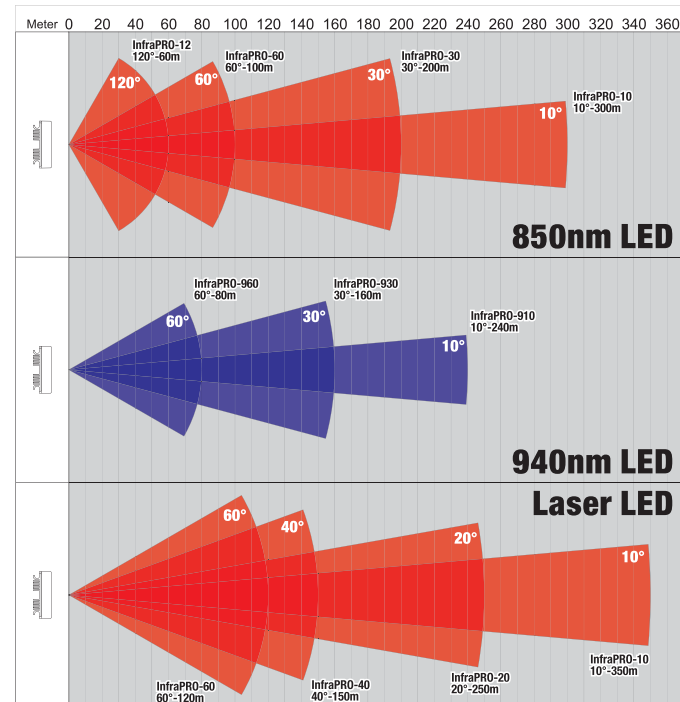

Projecteur IR Professionnel

IK10
Vandal-Resistant

IP68
Water Proof

IR
Remote Control

IKA-IR4BSI IKA-IR5BSI IKA-IR38BD IKA-IR38BM IKA-IR38BT

	IKA-IR38XX	IKA-IR389XX	IKA-IR38LXX
Nombre de LED / Nature	20 pcs / 3W High Power LED	20 pcs / 3W High Power LED	20 pcs / Laser LED
Longueur d'onde	850nm	940nm (non visible)	850nm
Angle d'irradiation	10° - 120°	10° - 60°	10° - 60°
IR Distance	60-300m	80 - 240m	150 - 350m
Jour / Nuit	Auto On / Off	Auto On / Off	Auto On / Off
Alimentation	24V AC ou DC	24V AC ou DC	24V AC ou DC
Consommation	40W	42W	42W
Panneau de protection	PC Anti vandale IK10	PC Anti vandale IK10	PC Anti vandale IK10
Etanchéité	IP68	IP68	IP68
Boîtier / couleur	Aluminium / Noir	Aluminium / Noir	Aluminium / Noir
Support Mural	Inclinable (Inclus)	Inclinable (Inclus)	Inclinable (Inclus)
Température de fonctionnement	-20°C - +50°C	-20°C - +50°C	-20°C - +50°C
Dimension sans Support Mural	200 x 150 x 57mm	200 x 150 x 57mm	200 x 150 x 57mm
Poids Net sans SM	1.8kg	1.8kg	1.8kg

Projecteur IR Professionnel

IK10
Vandal-Resistant

IP68
Water Proof

IR
Remote Control

	IKA-IR3810	IKA-IR3830	IKA-IR3860	IKA-IR3812
Angle d'irradiation	10°	30°	60°	120°
IR Distance	300m	200m	100m	60m

	IKA-IR38910	IKA-IR38930	IKA-IR38960
Angle d'irradiation	10°	30°	60°
IR Distance	240m	160m	900m

	IKA-IR38L10	IKA-IR38L30	IKA-IR38L60	IKA-IR38L12
Angle d'irradiation	10°	30°	60°	120°
IR Distance	350m	250m	150m	120m

Projecteur IR Professionnel

IK10
Vandal-Resistant

IP68
Water Proof

IR
Remote Control