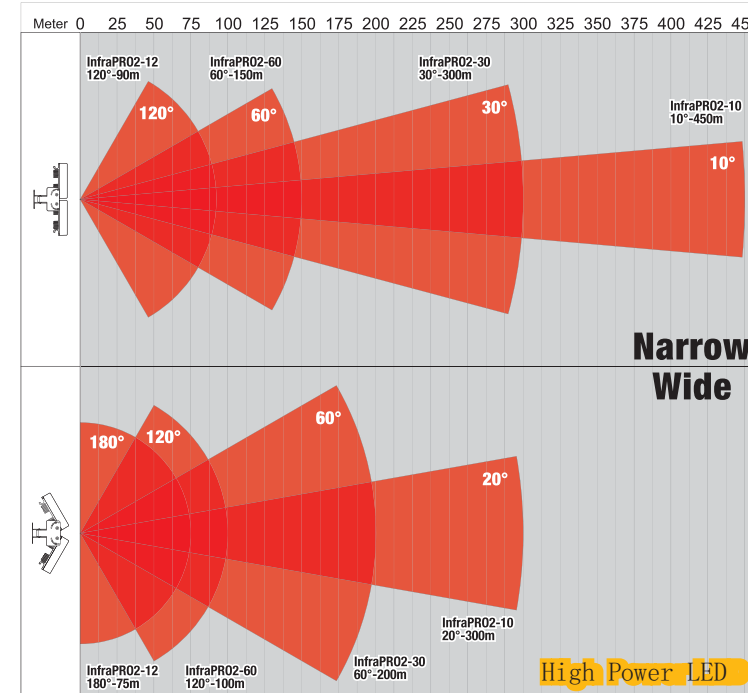

Projecteur IR Professionnel

IK10
Vandal-Resistant

IP68
Water Proof

IR
Remote Control

IKA-IR4BSI IKA-IR5BSI IKA-IR38BD IKA-IR38BM IKA-IR38BT

	IKA-IR38XX	IKA-IR389XX	IKA-IR38LXX
Nombre de LED / Nature	20 pcs / 3W High Power LED	20 pcs / 3W High Power LED	20 pcs / Laser LED
Longueur d'onde	850nm	940nm (non visible)	850nm
Angle d'irradiation	10° - 120°	10° - 60°	10° - 60°
IR Distance	60-300m	80 - 240m	150 - 350m
Jour / Nuit	Auto On / Off	Auto On / Off	Auto On / Off
Alimentation	24V AC ou DC	24V AC ou DC	24V AC ou DC
Consommation	40W	42W	42W
Panneau de protection	PC Anti vandale IK10	PC Anti vandale IK10	PC Anti vandale IK10
Etanchéité	IP68	IP68	IP68
Boîtier / couleur	Aluminium / Noir	Aluminium / Noir	Aluminium / Noir
Support Mural	Inclinable (Inclus)	Inclinable (Inclus)	Inclinable (Inclus)
Température de fonctionnement	-20°C - +50°C	-20°C - +50°C	-20°C - +50°C
Dimension sans Support Mural	200 x 150 x 57mm	200 x 150 x 57mm	200 x 150 x 57mm
Poids Net sans SM	1.8kg	1.8kg	1.8kg

Projecteur IR Professionnel

IK10
Vandal-Resistant

IP68
Water Proof

IR
Remote Control

	IKA-IR3810	IKA-IR3830	IKA-IR3860	IKA-IR3812
Angle d'irradiation	10°	30°	60°	120°
IR Distance	300m	200m	100m	60m

	IKA-IR38910	IKA-IR38930	IKA-IR38960
Angle d'irradiation	10°	30°	60°
IR Distance	240m	160m	900m

	IKA-IR38L10	IKA-IR38L30	IKA-IR38L60	IKA-IR38L12
Angle d'irradiation	10°	30°	60°	120°
IR Distance	350m	250m	150m	120m

Projecteur IR Professionnel

IK10
Vandal-Resistant

IP68
Water Proof

IR
Remote Control